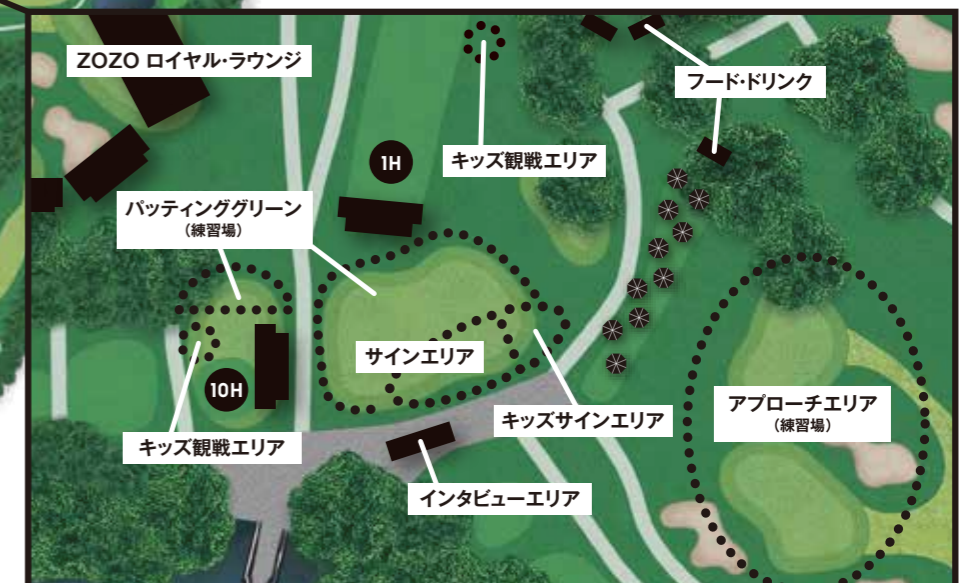

Photo and video shooting are permitted only at the following locations.

Photo/Video

4H (around 2nd area), 6H (around 2nd area),
11H (around 2nd area), 14H (around 3rd area),
Gallery Park, Interview Area

Video Only

Driving range, Practice area,
Putting green

Please note that Photo/Video Shooting is prohibited in all other areas.
Photo/Video shooting will be regulated if it interferes with the play.

Gallery Park C ギャラリーパークC

パートナーズブース
Partners Booth

ZOZO CHAMPIONSHIP オフィシャルストア
ZOZO CHAMPIONSHIP Official Store

フード&ドリンク
Food & Drink

千葉うまかっぺ屋 (勝浦タンタンメン)
イスタンブールGINZA (ケバブ・ケバブデラックス)
ココロパーク (壺漬けハラミ丼)
クラデリ (極あげたご各種)
富貴包子楼 (しゅうまい)
ドリンクブース (缶ビール・各種ペットボトル)

1番ホール、10番ティ、18番ホール、および各練習場の周辺は大変な混雑が予想されるため、状況により入場規制をする場合がございます。コース図をご覧ください、お好きなホールでの観戦をお楽しみください。
※特設の観覧席も各所にご用意しておりますのでご利用ください。※ご不明な点はお近くのスタッフまでお声掛けください。